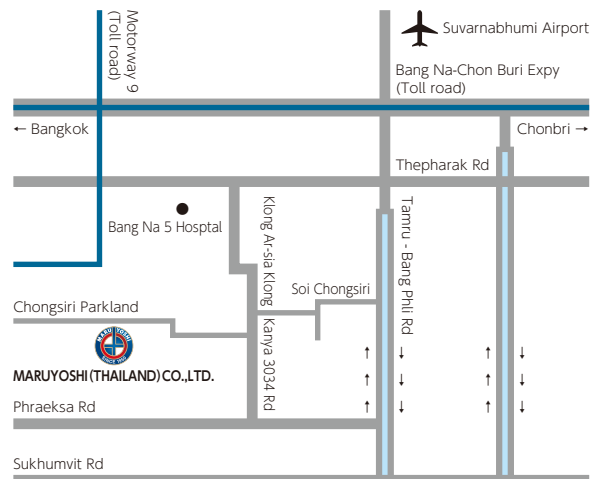

199/8 Moo 21, Tambol Bangplee yai, Amper Bangplee, Samutprakan, 10540 TEL (+66) 02 313 3765-6 FAX (+66) 02 313 3767

〒467-0853 名古屋市瑞穂区内浜町19-17 TEL.052-821-7777 FAX.052-821-7779
E-mail: info@e-maruyoshi.co.jp URL http://www.e-maruyoshi.co.jp